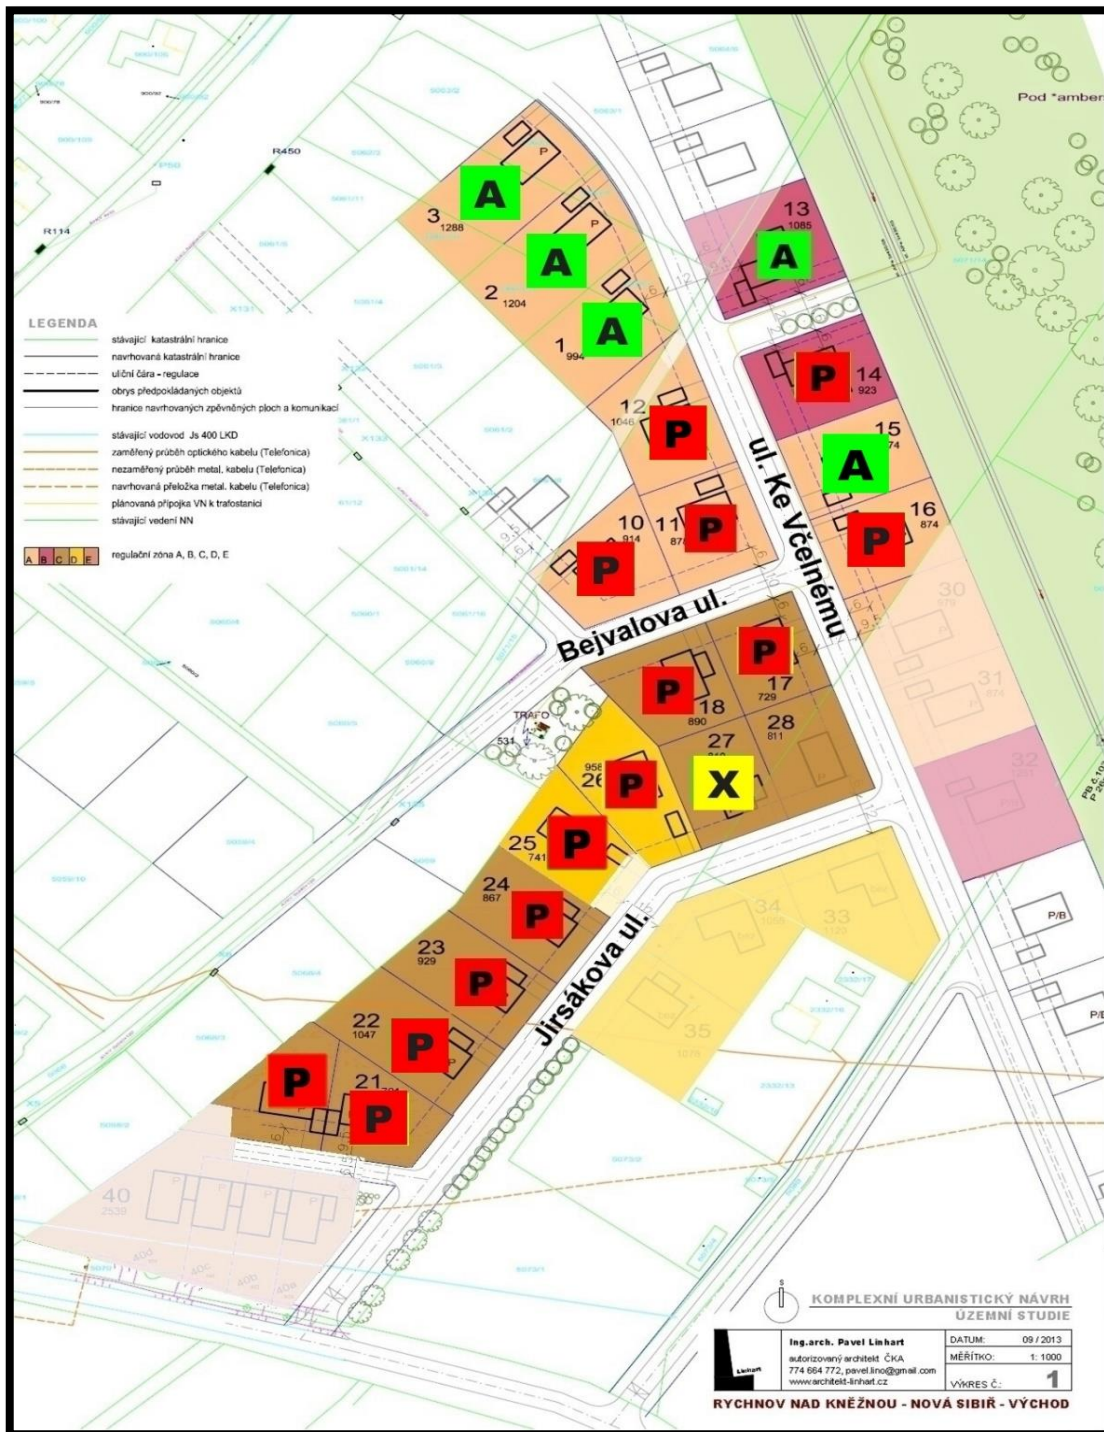

Pozemky pro RD**- nabídkové ceny za parcely**

Stav k 4.1.2017

Nabídkové číslo	Regulativ	Výměra m ² na prodej	Nabídková cena Kč
severní etapa:			
1	A **)	994	1 441 300
2	A **)	1024	1 484 800
3	A **)	1288	Dohodou
10	A	886	PRODÁNO
11	A	881	PRODÁNO
12	A	903	PRODÁNO
13 *)	B	799	1 158 550
14	B	924	PRODÁNO
15	A	875	1 268 750
16	A	782	PRODÁNO
17	C	730	PRODÁNO
18	C	881	PRODÁNO
jižní etapa:			
20	C	756	PRODÁNO
21	C	701	PRODÁNO
22	C	1050	PRODÁNO
23	C	931	PRODÁNO
24	C	868	PRODÁNO
25	D	741	PRODÁNO
26	D	968	PRODÁNO
28	C	0	x

Poznámky:

*) V nabídkové ceně je i sousední doměrek parcely cca 36m²

**) Vypracován návrh nového regulativu pro zástavbu domy typu "bungalov"

Aktuální stav a další informace:	www.novasibir.cz zatloukal@staika.cz • 603 498 624
-------------------------------------	---

Rychnov nad Kněžnou - Nová Sibiř, východ

Pozemky pro RD - přehledná situace

Pozemek je aktuálně nabízen:

Pozemek není v nabídce:

Rezervovaný pozemek:

Prodaný pozemek